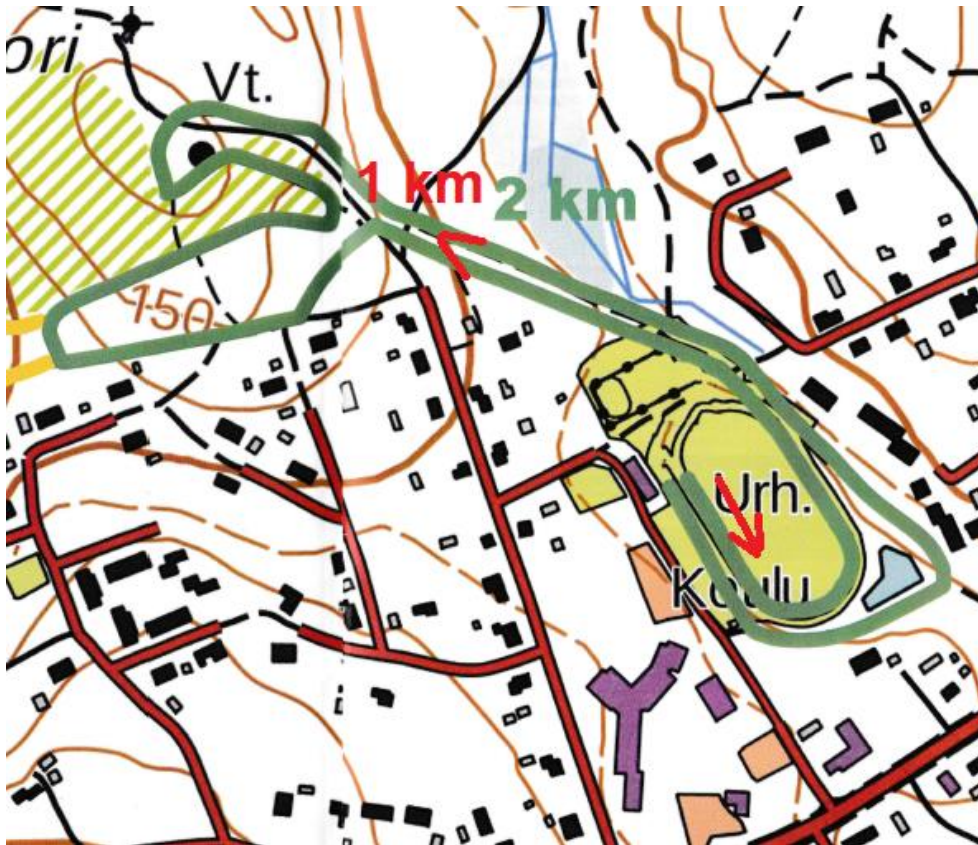

**Sarjat ja matkat:** **HUOM!** Ennakkotiedoista poiketen, **N12** -sarjaa hiihtää **2 km**, **M/N14** -sarjat **4 km** ja **N16**-sarja **6 km**. Tämä lumitilanteen vuoksi.

N08 1 km P, N10 2 km P, N12 2 km P, N14 4 km P, N16 6 km P, N18 6 km P, N20 6 km P, N35 6 km P, N45 6 km P, N55 6 km P, N65 4 km P, NYL 10 km

**Latukartta ja 2 km latuprofiili:**

1 km (M/N08) käänköpaikka merkitty punaisella. Kaikki muut sarjat kiertävät 2 km lenkkiä.