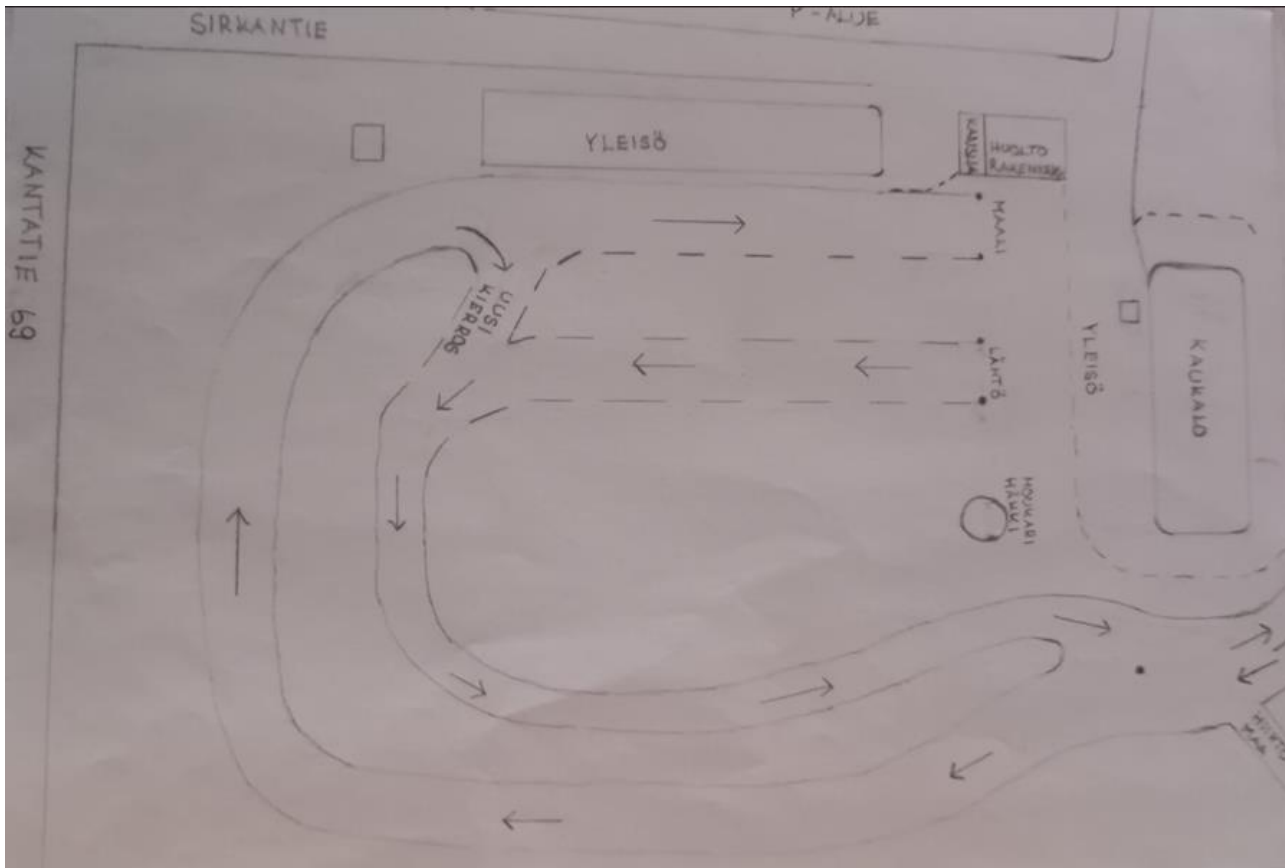

Stadionkartta:

Kisakanslia: Huoltorakennuksessa.

Pukeutuminen ja pesu: Pukuhuoneet huoltorakennuksessa.

Ensiapu: Huoltorakennuksessa.

Ennen kansallisia klo 10 kilpaillaan lasten Konneveden Poppi-hiihdot. Paikalla myös KonnUn kahvio.

Tervetuloa Konnevedelle

Konneveden Urheilijat ry, Keski-Suomen Hiihto ry