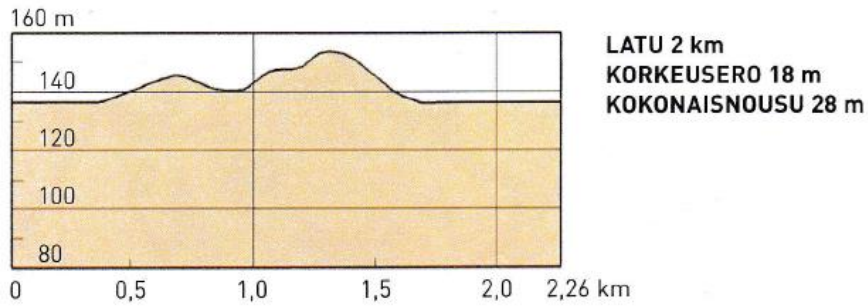

**Sarjat ja matkat:** **HUOM!** Ennakkotiedoista poiketen, **N12** -sarjaa hiihtää **2 km**, **M/N14** -sarjat **4 km** ja **N16**-sarja **6 km**. Tämä lumitilanteen vuoksi.

N08 1 km P, N10 2 km P, N12 2 km P, N14 4 km P, N16 6 km P, N18 6 km P, N20 6 km P, N35 6 km P, N45 6 km P, N55 6 km P, N65 4 km P, NYL 10 km

**Latukartta ja 2 km latuprofiili:**

1 km (M/N08) käänköpaikka merkitty punaisella. Kaikki muut sarjat kiertävät 2 km lenkkiä.